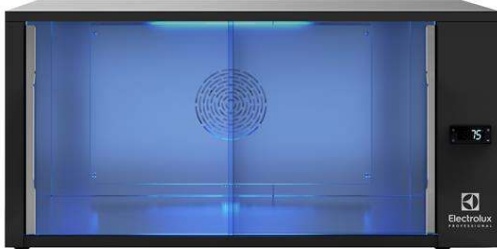

Lämpösäilytys SafeBox Hold lämpösäilytyskaappi liukuovilla

KAPPALE # _____

MALLI # _____

NIMI # _____

SIS # _____

AIA # _____

240425 (SBXE5CS)

Safebox Hold -
lämpösäilytyskaappi, take
away

Lyhyt spesifikaatio

Kapp. Nro.

SafeBox Hold -lämpösäilytyskaappi on kehitetty palvelemaan take away -ravintoloitsijoita. Ratkaisu sopii paperikasseille ja pizzalaatikoille, joiden pituus/halkaisija on enintään 33 cm.

SafeBox Hold on varustettu kiertoilmahuoneella, joka säilyttää ruoan alkuperäiset maun. Nopea lämmön palautuminen yhdessä UVC-lampun kanssa tuhoaa tehokkaasti bakteereita. Sisältää UVC-lampun sammutuspainikkeen.

Ominaisuudet

- SafeBox Hold -lämpösäilytyskaappi säilyttää pakatut ateriat tarjoiluvalmiina. Ruoka voidaan toimittaa kuumana ja maukaana asiakkaille ilman huolta bakteerien lisääntymisestä.
- Kehitetty palvelemaan take-away- ravintoloitsijoita.
- Suunniteltu paperikasseille ja pizzalaatikoille, joiden pituus/halkaisija on enintään 33 cm.
- Varustettu kiertoilmahuoneella, joka säilyttää ruoan alkuperäisen maun.
- Nopea lämmön palautuminen ja kattoon asennettu UVC-lamppu tuottavat bakteereita tehokkaasti tuhoavan vaikutuksen.
- 2 liukuovea takaavat käyttömukavuuden ja vähentävät samalla tilankäyttöä. UVC-lamppu aktivoituu vain, kun ovet ovat kunnolla kiinni (varmistetaan erityisten antureiden avulla). Ovien kahvat sisältävät fotokatalyyttisen pinnoitteen antibakteerisen toiminnan takaamiseksi.
- Yksikkö sopii 600 mm syville tasoille eikä vaadi ylimääräistä tilaa tuuletukseen.
- Lämpötila voidaan säätää yksikön takaosasta ja se vaihtelee välillä 60 - 85 °C.
- Yksiköitä voidaan pinota päällekkäin 3 kpl.
- Pinotut yksiköt voidaan liittää takaosasta helposti toisiinsa 1 johdon ja 1 pistokkeen avulla.