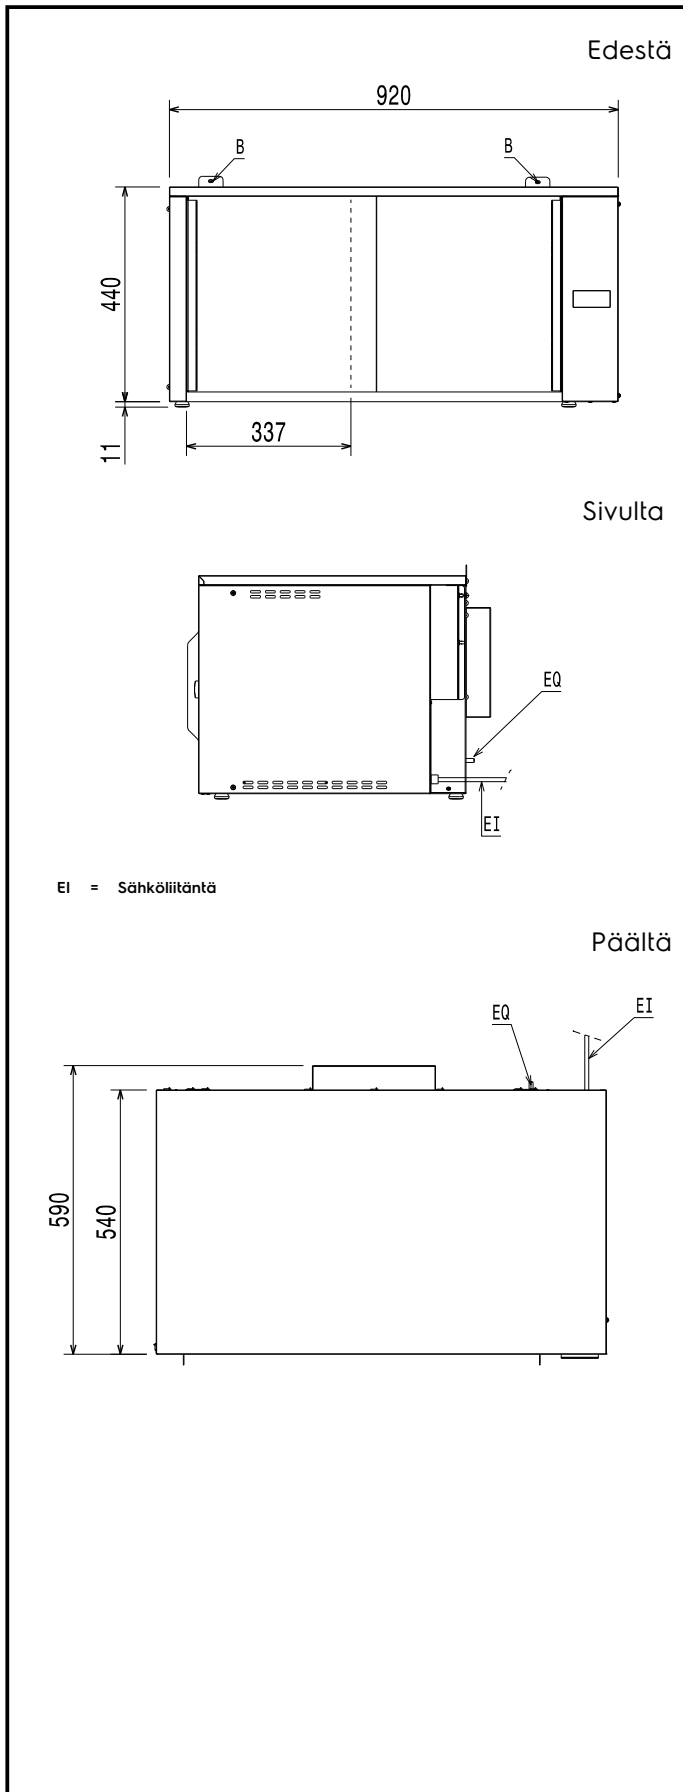

Sähkö

Jännite:

240425 (SBXES5CS)

220-240 V/1 ph/50 Hz

Liitäntäteho

0.59 kW

Liitäntätyyppi:

CE-SCHUKO

Avaintieto

Ulkomitat, leveys:

920 mm

Ulkomitat, syvyys:

590 mm

Ulkomitat, korkeus:

450 mm

Nettopaino:

36 kg

Sisämitat, leveys:

770 mm

sisämitat, syvyys:

410 mm

Sisämitat, korkeus:

350 mm

Suojausluokka, vesi:

IPX3

Vastuullisuus

Äänitaso:

48 dBA