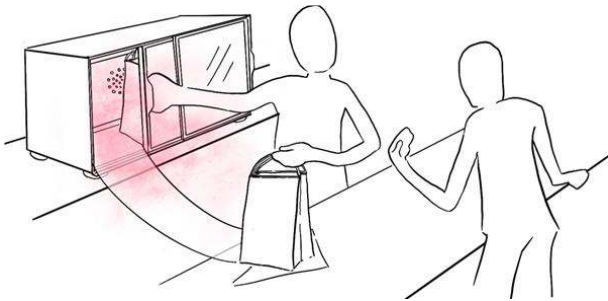

Lämpösäilytys SafeBox Hold lämpösäilytyskaappi liukuovilla

KAPPALE # _____

MALLI # _____

NIMI # _____

SIS # _____

AIA # _____

240425 (SBXE5CS)

Safebox Hold -
lämpösäilytyskaappi, take
away

Lyhyt spesifikaatio

Kapp. Nro.

SafeBox Hold -lämpösäilytyskaappi on kehitetty palvelemaan take away -ravintoloitsijoita. Ratkaisu sopii paperikasseille ja pizzalaatikoille, joiden pituus/halkaisija on enintään 33 cm.

SafeBox Hold on varustettu kiertoilmahuoneella, joka säilyttää ruoan alkuperäiset maun. Nopea lämmön palautuminen yhdessä UVC-lampun kanssa tuhoaa tehokkaasti bakteereita. Sisältää UVC-lampun sammutuspainikkeen.

SafeBox Hold optimoi tilankäytön: kaappeja on mahdollista pinota päällekkäin jopa 3 yksikköä. Kaapin 2 liukuovea takaavat toimintamukavuuden ja vähentävät entisestään tilankäyttöä. Lisävarusteena saatavilla hylly ja asennussarja seinäkiinnitykseen.

Ominaisuudet

- SafeBox Hold -lämpösäilytyskaappi säilyttää pakatut ateriat tarjoiluvalmiina. Ruoka voidaan toimittaa kuumana ja maukaana asiakkaille ilman huolta bakteerien lisääntymisestä.
- Kehitetty palvelemaan take-away- ravintoloitsijoita.
- Suunniteltu paperikasseille ja pizzalaatikoille, joiden pituus/halkaisija on enintään 33 cm.
- Varustettu kiertoilmahuoneella, joka säilyttää ruoan alkuperäisen maun.
- Nopea lämmön palautuminen ja kattoon asennettu UVC-lamppu tuottavat bakteereita tehokkaasti tuhoavan vaikutuksen.
- 2 liukuovea takaavat käyttömukavuuden ja vähentävät samalla tilankäyttöä. UVC-lamppu aktivoituu vain, kun ovet ovat kunnolla kiinni (varmistetaan erityisten antureiden avulla). Ovien kahvat sisältävät fotokatalyyttisen pinnoitteen antibakteerisen toiminnan takaamiseksi.
- Yksikkö sopii 600 mm syville tasoille eikä vaadi ylimääräistä tilaa tuuletukseen.
- Lämpötila voidaan säätää yksikön takaosasta ja se vaihtelee välillä 60 - 85 °C.
- Yksiköitä voidaan pinota päällekkäin 3 kpl.
- Pinotut yksiköt voidaan liittää takaosasta helposti toisiinsa 1 johdon ja 1 pistokkeen avulla.

Lisävarusteet

- Hylly liukuovilla varustetulle lämpösäilytyskaapille PNC 922398 ☐
- Asennussarja seinäkiinnitykseen PNC 922418 ☐

HYVÄKSYNTÄ: _____